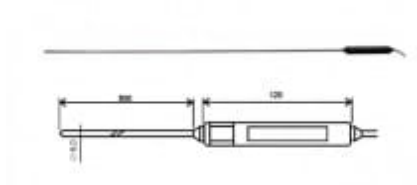

Teplotní sonda 2021-150/E, konektor ELKA, kabel 1 metr

Kód: SN169E

Víceúčelová vpichovací teplotní sonda.

Zakončení kabelem, s konektorem ELKA. Sonda není odolná proti vniknutí vlhkosti. Rozsah -30 až +150°C.